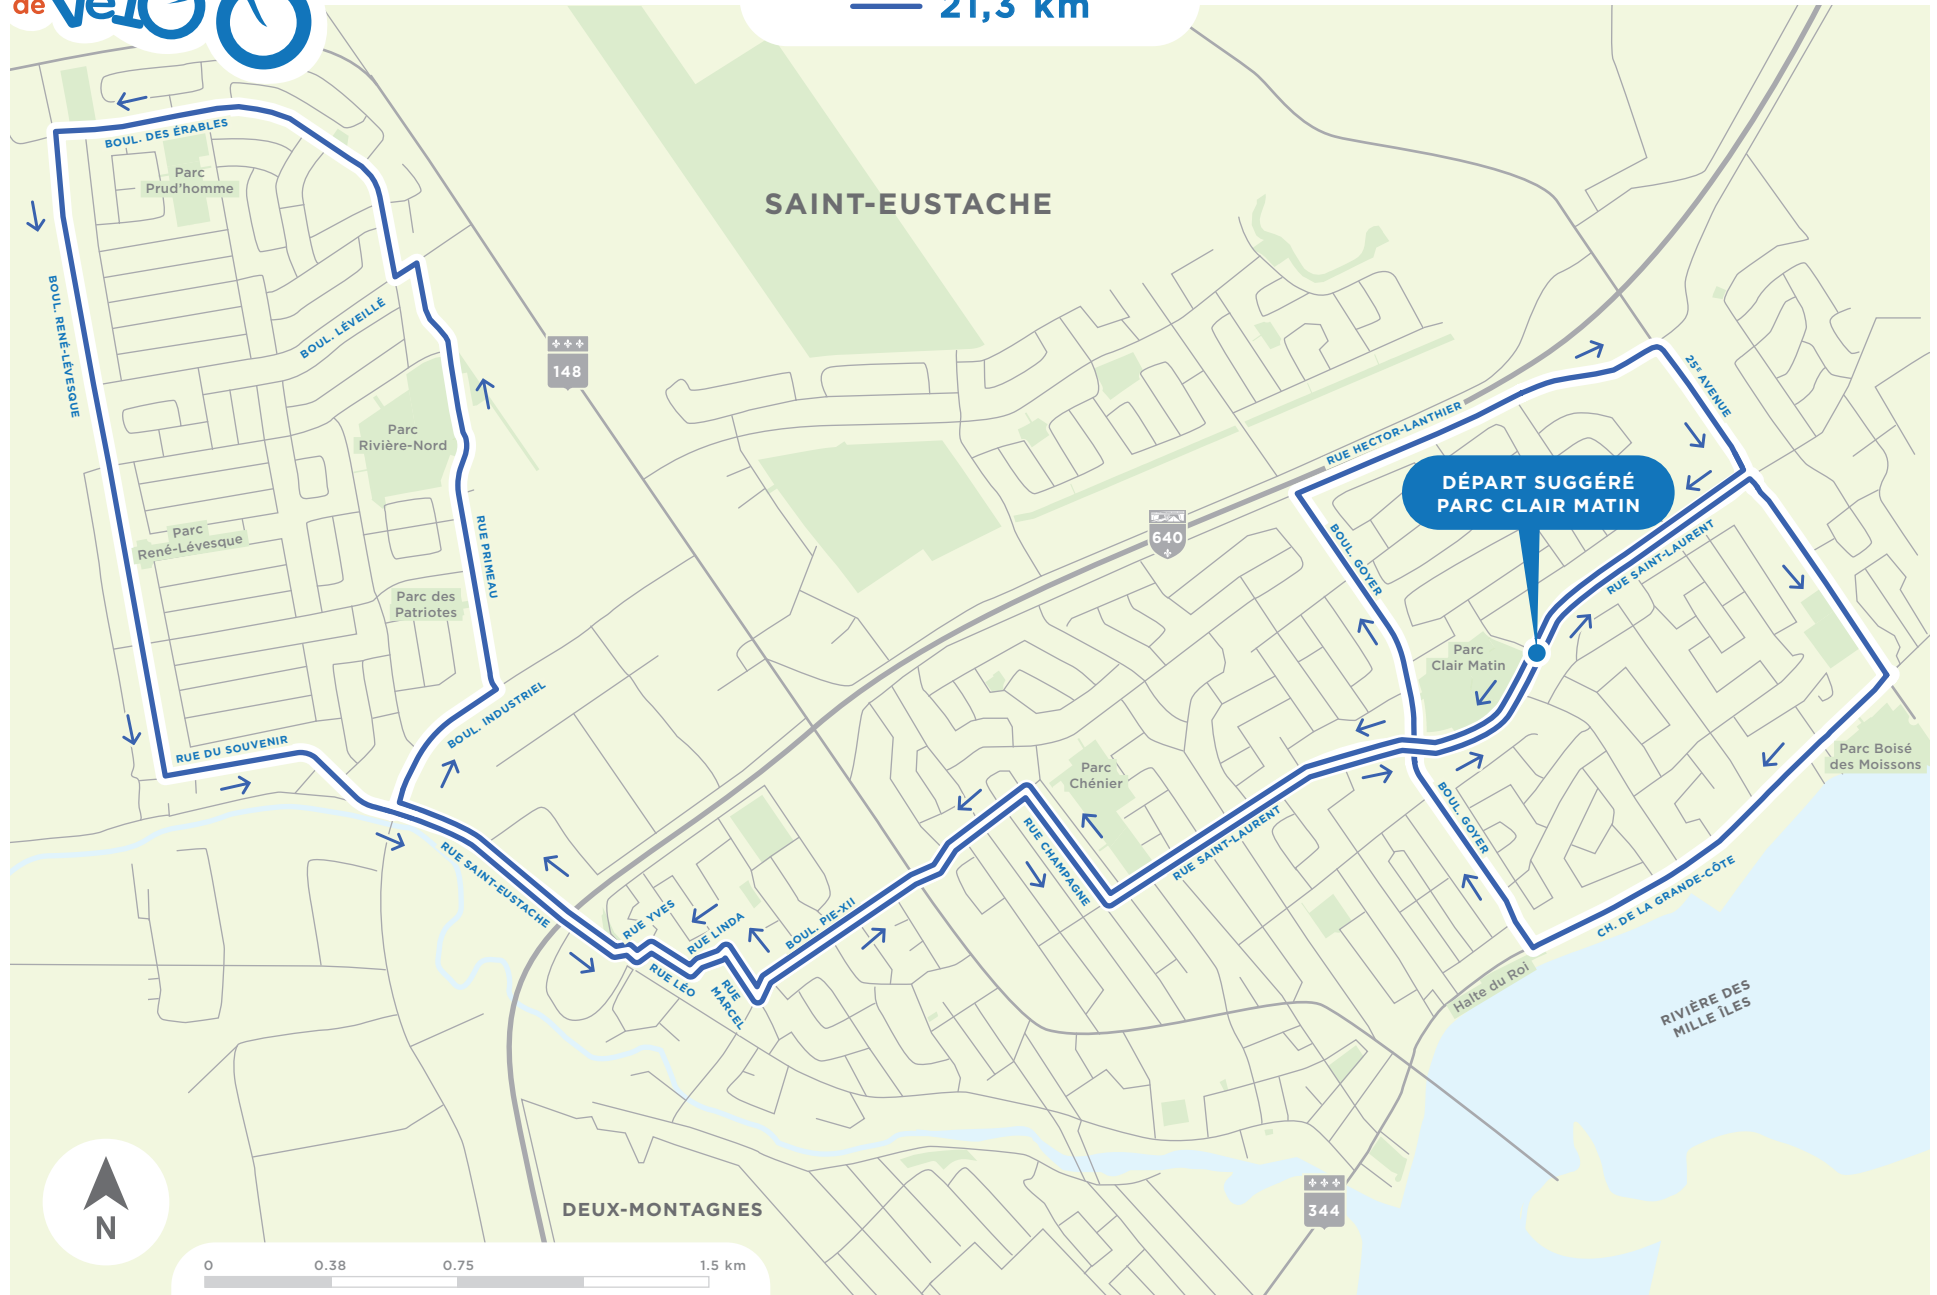

Grand Tour

— 21,3 km

**DÉPART SUGGÉRÉ
PARC CLAIR MATIN**